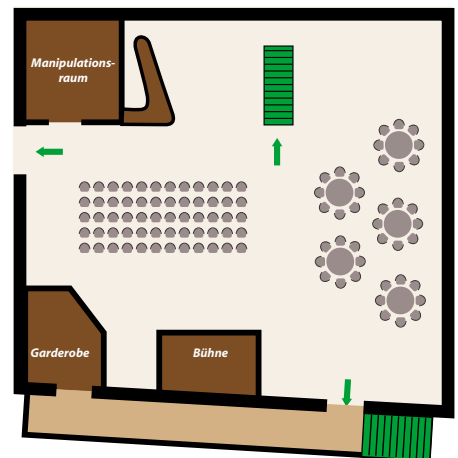

allgemeine Infos

im Zistelstadl

frei nach Ihren Wünsche gestaltbar
Grundfläche des Stadels: 19 x 21 m (ca. 400 m²)
Platz für 350 Personen mit Bestuhlung in Reihen
Platz für 250 Personen mit Tafel
Platz für 160 Personen mit runden Tischen
Grundfläche der Galerie: 13 x 6 m (ca. 75 m²)
Platz für 50 Personen mit Bestuhlung in Reihen
Saal-Bühne: 3 x 5 m, Höhe: 80 cm
Tanzfläche
Strom und Beleuchtung
keine Tontechnik

in der Zistelalm

frei nach Ihren Wünsche gestaltbar
 Grundfläche Großer Saal 10 x 16 m (ca. 160 m²)
 Platz für 120 Personen mit Tischen
 offener Kamin mit Grill im Saal
 Tanzfläche
 Strom
 Beleuchtung
 keine Tontechnik