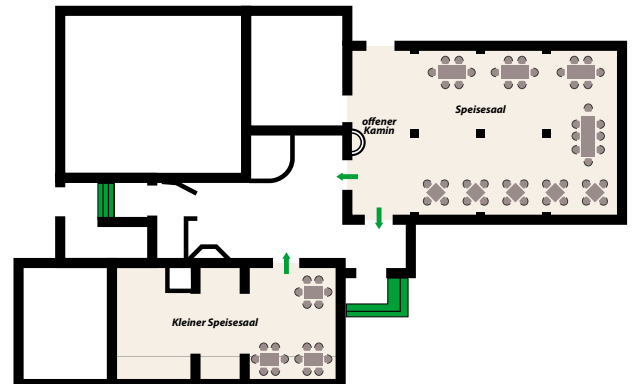

allgemeine Infos

im Zistelstadl

frei nach Ihren Wünsche gestaltbar
Grundfläche des Stadels: 19 x 21 m (ca. 400 m²)
Platz für 350 Personen mit Bestuhlung in Reihen
Platz für 250 Personen mit Tafel
Platz für 160 Personen mit runden Tischen
Grundfläche der Galerie: 13 x 6 m (ca. 75 m²)
Platz für 50 Personen mit Bestuhlung in Reihen
Saal-Bühne: 3 x 5 m, Höhe: 80 cm
Tanzfläche
Strom und Beleuchtung
keine Tontechnik

in der Zistelalm

frei nach Ihren Wünsche gestaltbar
 Grundfläche Großer Saal 10 x 16 m (ca. 160 m²)
 Platz für 120 Personen mit Tischen
 offener Kamin mit Grill im Saal
 Tanzfläche
 Strom
 Beleuchtung
 keine Tontechnik